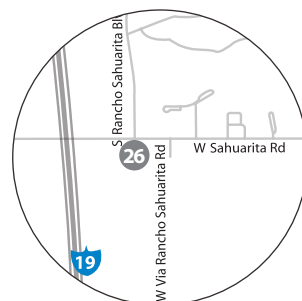

26 SAHUARITA LIBRARY

725 W Via Rancho Sahuarita Rd, 85629
(520) 594-5490

(TEMPORALMENTE CERRADA)