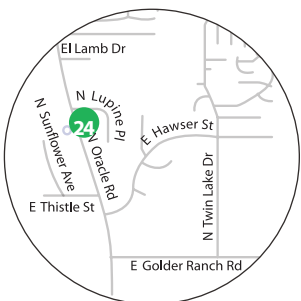

24 DEWHIRST-CATALINA LIBRARY

15631 N Oracle Rd #199, 85739
(520) 594-5240
lu – vi, 10 am – 5 pm