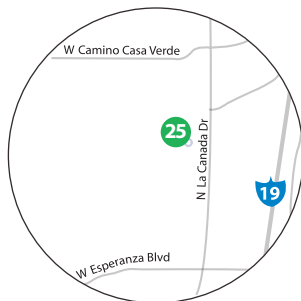

25 JOYNER-GREEN VALLEY LIBRARY

601 N La Canada Dr, 85614
(520) 594-5295
lu – vi, 10 am – 5 pm